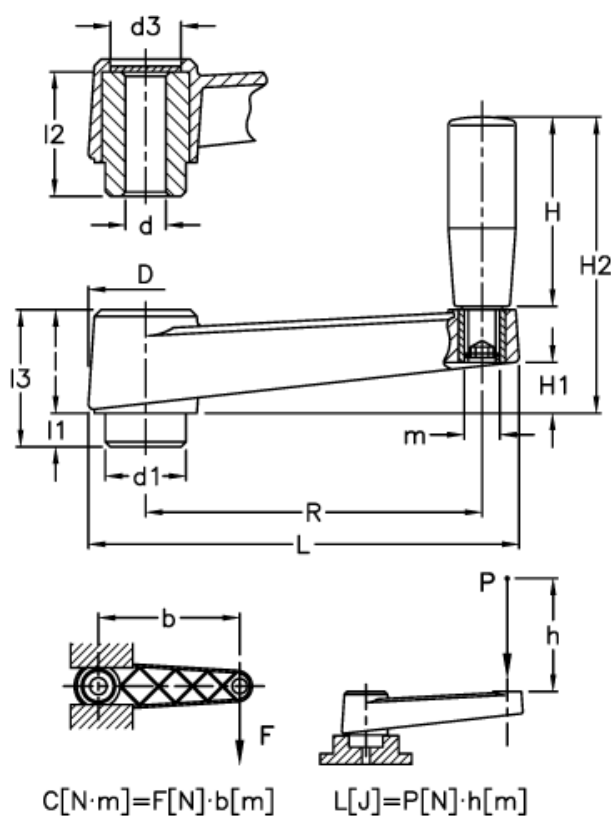

Article number: 2301044401
 Description: E+G Crank handle
 MT.130-A14

Measures

C (N m) = 350	l = 35
D = 40	L = 162
d1 = 28	L (J) = 45
d3 = 25	l1 = 14
d H7 = 14	l2 = 44
H = 80	l3 = 49
H1 = 20	m = M8
H2 = 115	R = 130